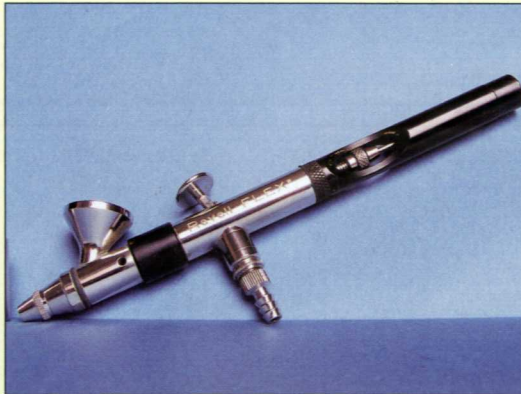

Revell Vega Flexible (Badger 360)

Velké zklamání, protože Revell z nepochopitelných důvodů osazuje svou luxusní celokovovou pistoli tryskou 0,5 mm. Fajn, pokud potřebujete přestříkat ledničku (tmavě modrá snižuje chuť k jídlu) nebo děláte přinejmenším Beaufightera v měřítku 1:32. Je to škoda, protože jinak nádherný nástroj

Triplex II od firmy Gabbert

Dvojčinná pistole s tryskou 0,35 mm a plněním shora, kovová s plastovým zadním krytem a gumovými těsněními.

Klady: dobrá cena, dobré zpracování, tenké čáry a drobné skvrny bez problémů, velmi dobrá podpora ze strany prodejců v České republice

Totéž jako u předchozího Triplexu, jsou to stejné pistole, pouze tryska má menší vnitřní průměr (0,25 mm) a chtěl jsem vyzkoušet lagunku na barvu místo nádoby. A říkám ne, barvy se vejde málo a hrozí nebezpečí vyliší barvy na model.