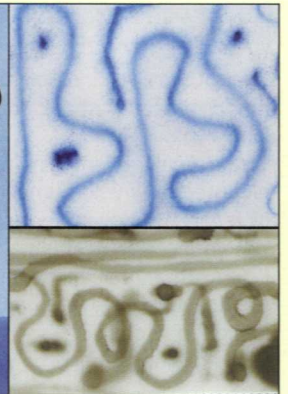

Revell Vega Flexible (Badger 360)

Velké zklamání, protože Revell z nepochopitelných důvodů osazuje svou luxusní celokovovou pistoli tryskou 0,5 mm. Fajn, pokud potřebujete přestříkat ledničku (tmavě modrá snižuje chuť k jídlu) nebo děláte přinejmenším Beaufightera v měřítku 1:32. Je to škoda, protože jinak nádherný nástroj

Klady: perfektní zpracování i ergonomie, přesné a jednoduché ovládání, možnost plnění barvou shora, zdola a z boků, jednoduchá demontáž a čištění (pochopitelně i následné sestavení)

Zápory: jak často stříkáte ledničku nebo Beaufightera v měřítku 1:32?